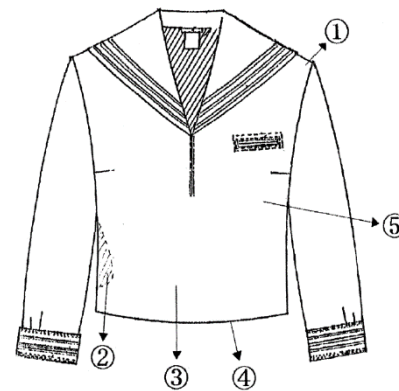

お支払い・お渡し方法
① 代金引換配送（現金払い）にてご自宅へお届け ② 店頭にて現金または各種クレジットカードなどにて決済後お届け ※ご自宅へのお届けの際は送料として池袋店規約に則って頂戴し（23区内の場合、1件につき税込770円）、 別途代引手数料を頂戴いたします。 ※クラブ・オン／ミレニアムポイントの加算は店頭でのご入金のみ対象となります。

採寸・ご注文時のお願い	ご入学後の追加注文・補修承りについて
- ご注文後の変更・キャンセルはいたしかねます。予めご了承ください。 - 店頭でのお支払い期限は「採寸日から1週間」となります。 - 店頭ではご試着用試着室・見本数の関係上、長時間おまちいただく場合がございます。また土・日・祝日は大変混雑いたしますので、平日のご予約をおすすめします。 - お預かりした個人情報は、制服を作成、お届けする以外の目的では使用いたしません。	- ご入学後の追加のご注文は店頭へのご来店、又はお電話にて承ります。お品物はお取り寄せのため、ご注文から10日前後お時間を頂戴いたします。在庫がない場合は、1か月半程度お時間がかかる場合がございます。 - 当店でお願いの制服については、成長に伴う基本修理は1年間（翌年3月31日迄）無料、その他の修理は有料にて承ります。 補修には1週間～2週間のお時間がかかりますので、ドライクリーニング後、お早めにお持ちください。なお、補修期間中の貸し出し用の制服はございませんので予めご了承ください、

◎学校指定制服 製品価格

品名	本体価格(税別)	税込価格(消費税率10%)
女子制服 混紡	(上下服 33,000円)	(上下服 36,300円)
混紡冬服セーラー	20,000円	22,000円
混紡冬スカート	13,000円	14,300円
吊りベスト	2,200円	2,420円
夏服半袖セーラー	9,200円	10,120円
夏服長袖セーラー	9,900円	10,890円
夏服半袖替身頃	7,850円	8,635円
夏服長袖替身頃	8,550円	9,405円
夏スカート	12,500円	13,750円
スペア衿	1,350円	1,485円
指定ネクタイ	350円	385円
シルクネクタイ	1,600円	1,760円
男子制服 純毛	(上下服 40,000円)	(上下服 44,000円)
冬服純毛上衣	28,800円	31,680円
冬服純毛スラックス	11,200円	12,320円
夏服半袖シャツ (マーク付)	2,500円	2,750円
夏スラックス	7,900円	8,690円

◎希望購入品

男女工作用エプロン (アームカバー付)	2,800円	3,080円
女子長袖アンダーシャツ	1,800円	1,980円
女子半袖アンダーシャツ	1,700円	1,870円
男子長袖ワイシャツ	2,700円	2,970円

西武の冬服セーラーのご紹介 5つの機能があります

- ①形態安定パット機能で、型崩れが起きにくい。
- ②プチポケットに大事な物が収納できます。
- ③撥水加工なので雨や汚れを弾きます。
  (防水加工ではありません)
- ④抗菌裏地を使用しています。
- ⑤洗濯機での家庭洗濯が可能です。
  (洗濯ネットをお使いください)